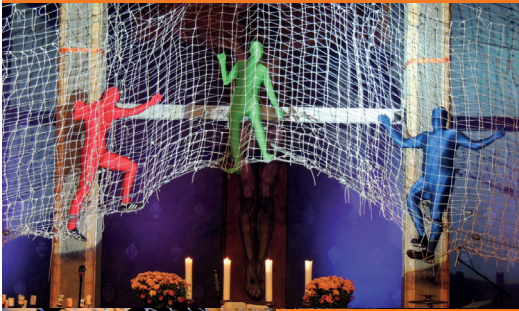

# Raumintervention

Vernetzung, Aktion und Reaktion

**SIBYLLE BURRER**

Bildhauerei | Ausstellung | Workshop

Ich freue mich auf die Architektur, die ein Netz  
aufnimmt, in dem sich Menschen analog bewegen können

## Der Raum trägt...

Um das zu erleben, bitte ich darum mit mir Kontakt aufzunehmen.  
Gerne knüpfe ich mit Menschen vor Ort ein Netz, das im Raum  
installiert wird. So wird hautnah erlebt, der Raum trägt. Dabei  
wünsche ich mir ein angemessenes Wahrnehmen von digitalem  
und analogem Netzwerk.